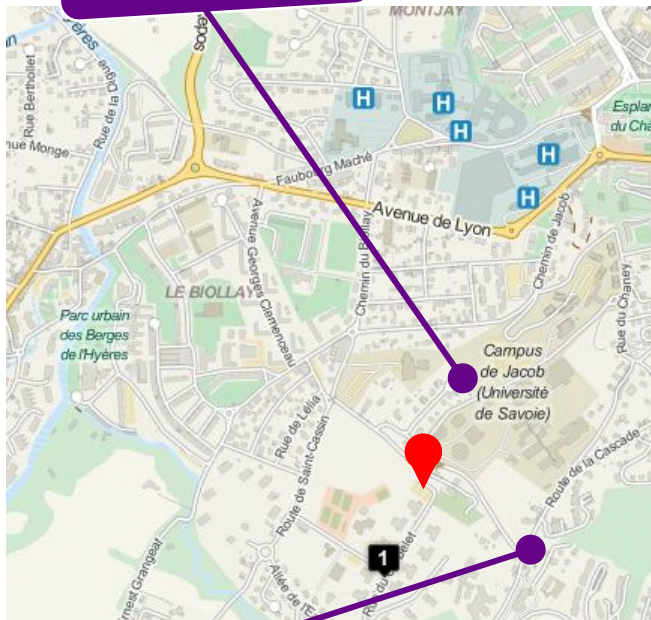

# MARCHE

De la gare SNCF :  
15 minutes

De l'Université de Jacob :  
5 minutes

De la mairie de Jacob  
Bellecombette : 5 minutes

[chambery-metropole.fr](http://chambery-metropole.fr)

De la mairie de Cognin :  
10 minutes

## Infos déplacements 2015-2016

Pour venir à l'

**EHPAD**  
**Le Cesalet**  
Route de l'Église  
73000 Jacob-Bellecombette

A vous de jouer en choisant votre **mobilité !!**

Marcher, pédaler, **bouger**,  
c'est agir pour votre santé.

# COVOITURAGE

Source: plan du réseau des transports urbains de l'agglomération chambérienne

**Arrêt à 4 min : Université Jacob**  
Un bus toutes les ...

<b>2</b> LE BOURGET DU LAC Plage	12 min	JACOB BELLECOMBETTE Université Jacob	<b>2</b>
<b>6</b> CHAMBÉRY Lycée L. Armand	20 min	JACOB BELLECOMBETTE Université Jacob	<b>6</b>

# AUTOPARTAGE

Des voiture en libre-service, à disposition 7j/7 sur simple réservation, pour 1h, 2h ... ou plus.

La station la plus proche est

Chambéry—Carré Curial  
26, place Monge 73000 Chambéry

[citelib.com](http://citelib.com)